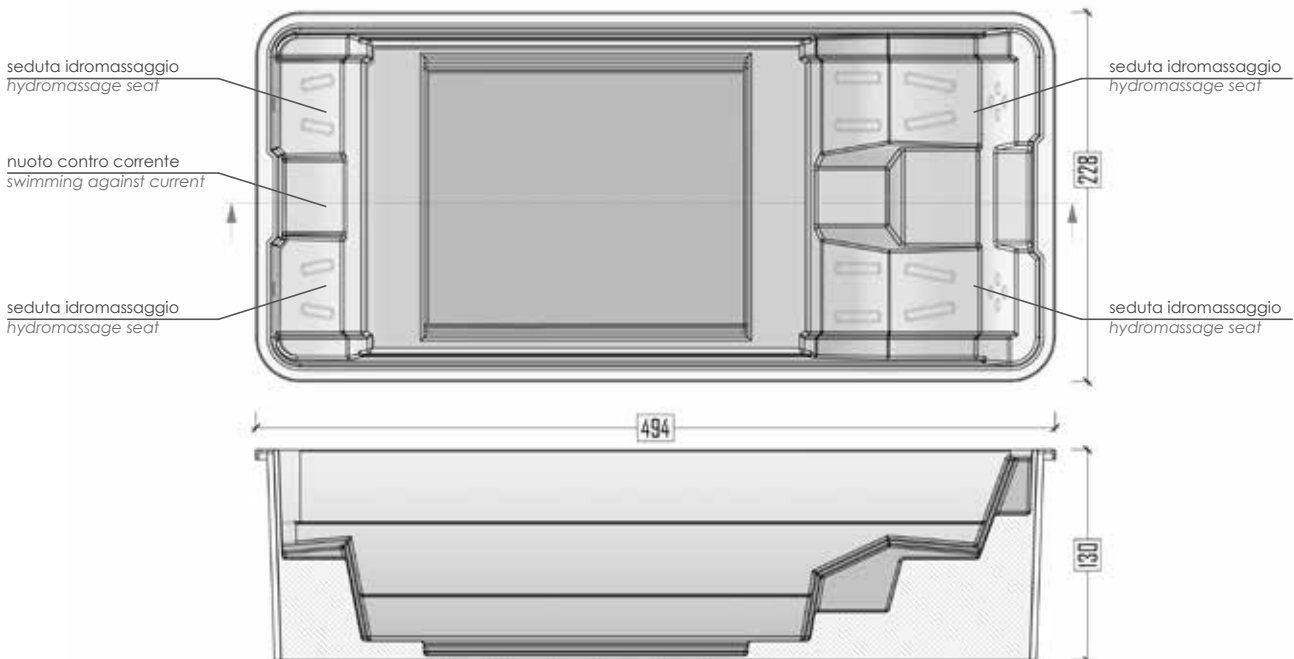

sedute
seats

lettino
lounger

getti d'acqua
water jets

getti d'aria
air jets

nuoto controcorrente
swimming against current

illuminazione led
led lighting