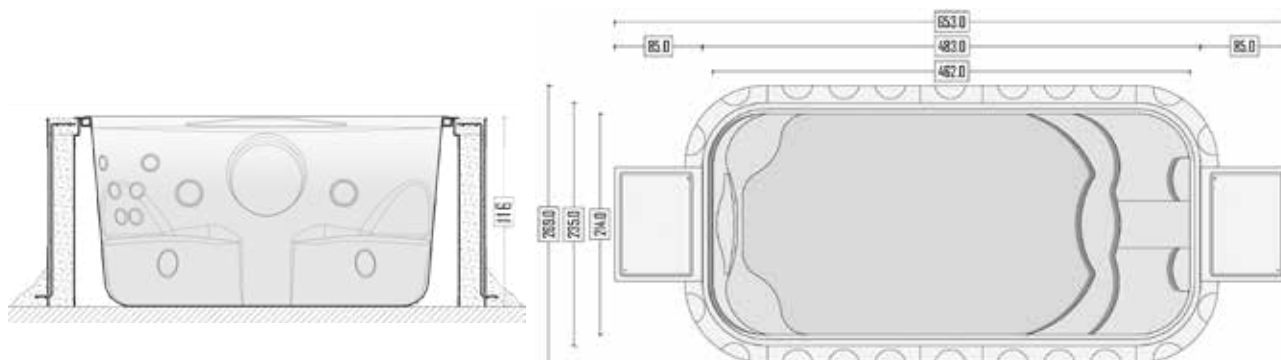

FACILITA' DI INSTALLAZIONE IN POCHI PASSAGGI / EASY INSTALLATION IN FEW STEPS

Le immagini hanno puro scopo illustrativo / The images have illustration purposes only

La mini-piscina Blue Vision si adatta perfettamente a piccoli spazi, le sue dimensioni compatte facilitano la sua integrazione ed installazione all'esterno come all'interno, pur mantenendo i vantaggi di una piscina tradizionale. Il principio di assemblaggio standardizzato e premontato in fabbrica, permette un'installazione rapida e veloce. Struttura perimetrale di tamponamento in moduli con funzione di cassetta per getto in cls. La mini piscina Blue Vision è dotata di due vani tecnici ispezionabili con coperchio in vetroresina.

The mini-pool Blue Vision is perfectly adapted to small spaces. Its compact dimensions facilitate its integration and installation outside and inside, while maintaining the advantages of a traditional swimming pool. The principle of standardized assembly and pre-assembled at the factory makes the installation fast and easy. Perimeter structure buffering in modules acting as formwork for concrete casting. The mini-pool Blue Vision is equipped with two technical housing with fiberglass cover.

DIMENSIONI / DIMENSIONS:

Lunghezza interna: 4,62 m - Larghezza interna: 2,14 m / Internal length: 4,62 m - Internal width: 2,14 m

Lunghezza esterna con vani tecnici: 6,53 m / External length with technical housings : 6,53 m